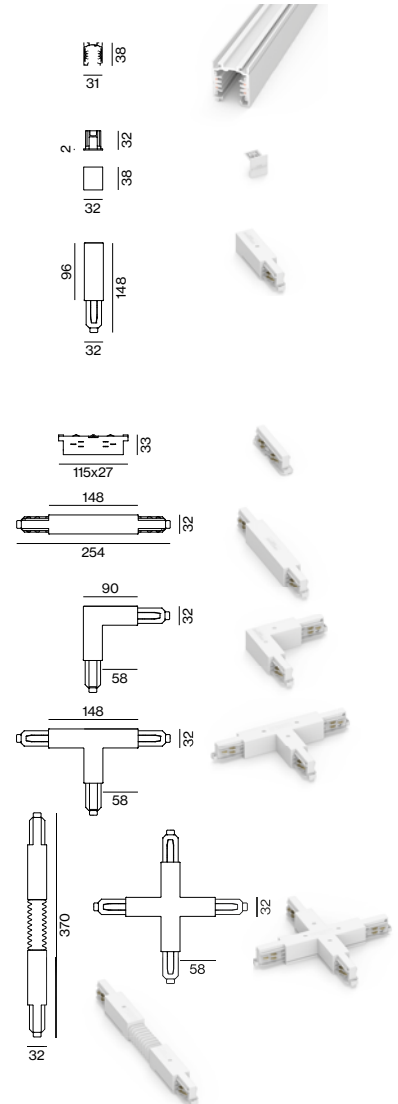

FR Spot sur rail en fonte d'aluminium injectée ; surface thermolaquée ; tête de spot rotatif à 355° et orientable à 90° ; convertisseur intégré à l'adaptateur du rail d'alimentation ; réflecteur de grande qualité, métallisée à l'aluminium avec optique facette ; précision de caractéristique de rayonnement avec divers angles de diffusion ; bon anti-éblouissement grâce aux points lumineux en retrait ; éléments optiques comme accessoires ; avec technologie COB (Chip on Board) pour efficacité maximale ; pas de formation d'ombres multiples ; LED économes en énergie à restitution de couleur élevée ; adaptateur pour installation ou déplacement sans outil dans différents rails triphasés

X-connector 186-021153

adjustable corner connector 186-021163

MOUNTING ACCESSORIES

TYPE ORDER CODE
 ceiling clip 186-021511

pendant clip cable 186-021521

pendant clip rod 186-021541

joiner piece cable 186-021531

joiner piece rod 186-021551

cutting tool 186-0219110

SUSPENSION KIT

TYPE ORDER CODE
 pendant 1000 186-021611

cable 1500 186-0217110

cable 3000 186-0217210

cable 5000 186-0217310

TRACK high

poles end feed left

poles end feed right

TRACK high 3-phase/3-phase + DALI-2-bus

TRACK 240V-16A

L (mm)	ORDER CODE
1000	186-016113
2000	186-016213
3000	186-016313
4000	186-016413

end cap 186-026011

end feed left 186-026313