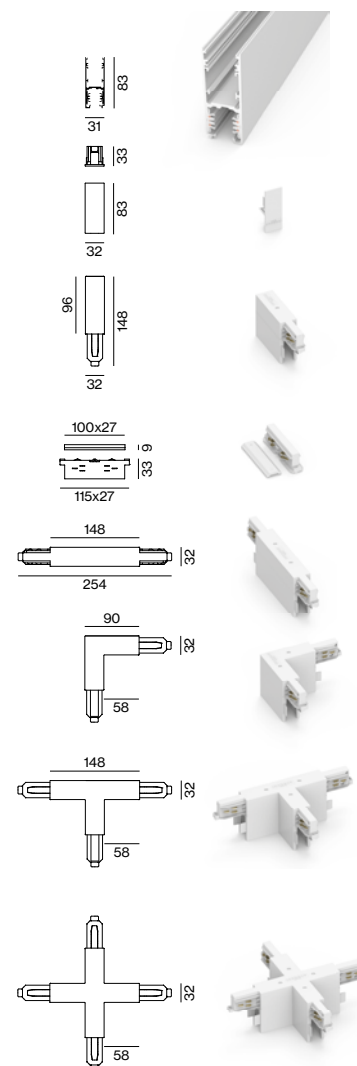

end feed right 186-026413

middle feed 186-021323

CONNECTORS 240V-16A

TYPE
linear connector 186-026113

I-connector 186-026123

L-connector right 186-026133

L-connector left 186-026233

T-connector right (poles internal) 186-026143

T-connector left (poles internal) 186-026243

T-connector right (poles external) 186-026173

T-connector left (poles external) 186-026273

X-connector 186-026153

MOUNTING ACCESSORIES

TYPE
pendant clip cable 186-0265210
pendant sheet metal clip 186-0215220
pendant clip rod 186-0265410

joiner piece cable 186-0265310

joiner piece rod 186-0265510

cutting tool 186-0219110

SUSPENSION KIT

TYPE
pendant 1000 186-0216110

cable 1500 186-0217110

cable 3000 186-0217210

cable 5000 186-0217310

TRACK 240V-16A

L (mm)	ORDER CODE
1000	186-015113
2000	186-015213
3000	186-015313
4000	186-015413

TRACK CURVE 240V-16A

TYPE	ORDER CODE
R 500 90° left	186-015853
R 500 90° right	186-015863

end cap 186-025011