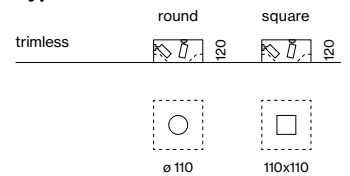

Types

Housing colours

Inset colours

Light distributions