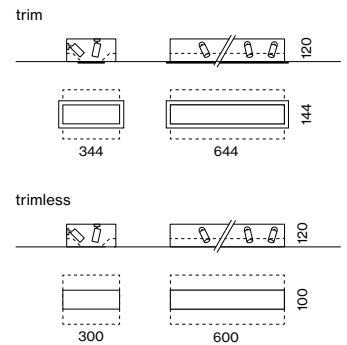

Types

Housing colours

Inset colours

Light distributions