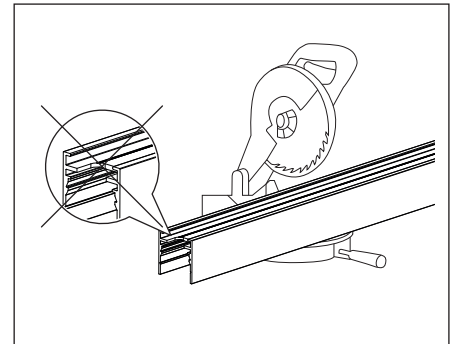

Mounting video

Abmessungen | Dimensions | Dimensioni | Medidas | Dimensions

MOVE IT 25S corner

MOVE IT 25 corner

MOVE IT 45 corner

Benötigte Werkzeuge | Required tools | Strumenti necessari | Herramientas necesarias | Outils nécessaires

Optional custom cut (direct channel only)

Aluminium channel

Powertrack

- DE Die Demontage erfolgt sinngemäß in umgekehrter Reihenfolge der Montage.
- EN The dismounting is proceeded in the reverse order of the mounting.
- IT Lo smontaggio si effettua nell'ordine inverso al montaggio.
- ES El desmontaje se realiza en el orden inverso al de montaje.
- FR Le démontage s'effectue dans l'ordre inverse du montage.