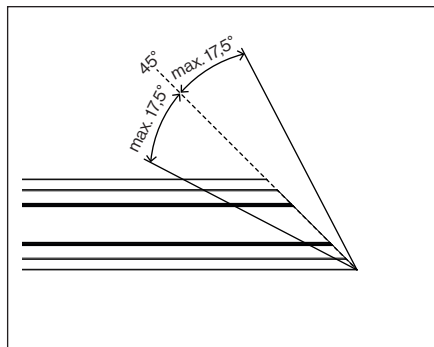

Mounting video

Abmessungen | Dimensions | Dimensioni | Medidas | Dimensions

MOVE IT 25S corner

MOVE IT 25 corner

MOVE IT 45 corner

Benötigte Werkzeuge | Required tools | Strumenti necessari | Herramientas necesarias | Outils nécessaires

Optional custom cut (direct channel only)

Aluminium channel

Powertrack

- DE Die Demontage erfolgt sinngemäß in umgekehrter Reihenfolge der Montage.
- EN The dismounting is proceeded in the reverse order of the mounting.
- IT Lo smontaggio si effettua nell'ordine inverso al montaggio.
- ES El desmontaje se realiza en el orden inverso al de montaje.
- FR Le démontage s'effectue dans l'ordre inverse du montage.