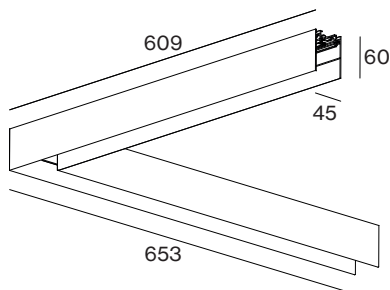

Mounting video

Abmessungen | Dimensions | Dimensioni | Medidas | Dimensions

MOVE IT 25S corner

MOVE IT 25 corner

MOVE IT 45 corner

Benötigte Werkzeuge | Required tools | Strumenti necessari | Herramientas necesarias | Outils nécessaires

Optional custom cut (direct channel only)

Aluminium channel

Powertrack

- DE Die Demontage erfolgt sinngemäß in umgekehrter Reihenfolge der Montage.
- EN The dismounting is proceeded in the reverse order of the mounting.
- IT Lo smontaggio si effettua nell'ordine inverso al montaggio.
- ES El desmontaje se realiza en el orden inverso al de montaje.
- FR Le démontage s'effectue dans l'ordre inverse du montage.