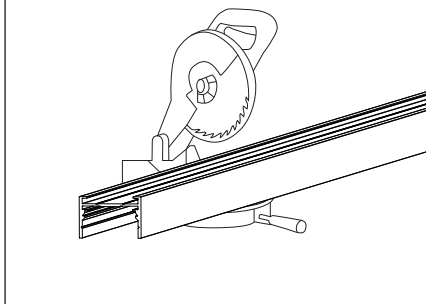

Mounting video

Abmessungen | Dimensions | Dimensioni | Medidas | Dimensions

MOVE IT 25S corner

MOVE IT 25 corner

MOVE IT 45 corner

Benötigte Werkzeuge | Required tools | Strumenti necessari | Herramientas necesarias | Outils nécessaires

Optional custom cut (direct channel only)

Aluminium channel

Powertrack

- DE Die Demontage erfolgt sinngemäß in umgekehrter Reihenfolge der Montage.
- EN The dismounting is proceeded in the reverse order of the mounting.
- IT Lo smontaggio si effettua nell'ordine inverso al montaggio.
- ES El desmontaje se realiza en el orden inverso al de montaje.
- FR Le démontage s'effectue dans l'ordre inverse du montage.