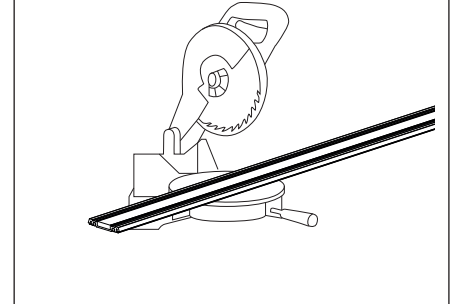

Mounting video

Abmessungen | Dimensions | Dimensioni | Medidas | Dimensions

MOVE IT 25S corner

MOVE IT 25 corner

MOVE IT 45 corner

Benötigte Werkzeuge | Required tools | Strumenti necessari | Herramientas necesarias | Outils nécessaires

Optional custom cut (direct channel only)

Aluminium channel

Powertrack

- DE Die Demontage erfolgt sinngemäß in umgekehrter Reihenfolge der Montage.
- EN The dismounting is proceeded in the reverse order of the mounting.
- IT Lo smontaggio si effettua nell'ordine inverso al montaggio.
- ES El desmontaje se realiza en el orden inverso al de montaje.
- FR Le démontage s'effectue dans l'ordre inverse du montage.