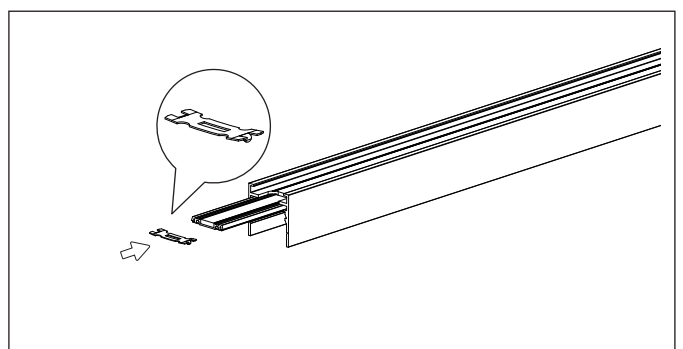

Mounting video

Abmessungen | Dimensions | Dimensioni | Medidas | Dimensions

MOVE IT 25S corner

MOVE IT 25 corner

MOVE IT 45 corner

Benötigte Werkzeuge | Required tools | Strumenti necessari | Herramientas necesarias | Outils nécessaires

Optional custom cut (direct channel only)

Aluminium channel

Powertrack

- DE Die Demontage erfolgt sinngemäß in umgekehrter Reihenfolge der Montage.
- EN The dismounting is proceeded in the reverse order of the mounting.
- IT Lo smontaggio si effettua nell'ordine inverso al montaggio.
- ES El desmontaje se realiza en el orden inverso al de montaje.
- FR Le démontage s'effectue dans l'ordre inverse du montage.