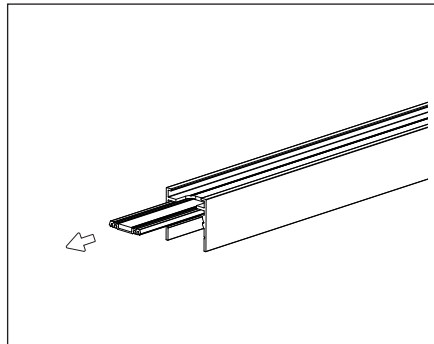

Mounting video

Abmessungen | Dimensions | Dimensioni | Medidas | Dimensions

MOVE IT 25S corner

MOVE IT 25 corner

MOVE IT 45 corner

Benötigte Werkzeuge | Required tools | Strumenti necessari | Herramientas necesarias | Outils nécessaires

Optional custom cut (direct channel only)

Aluminium channel

Powertrack

- DE Die Demontage erfolgt sinngemäß in umgekehrter Reihenfolge der Montage.
- EN The dismounting is proceeded in the reverse order of the mounting.
- IT Lo smontaggio si effettua nell'ordine inverso al montaggio.
- ES El desmontaje se realiza en el orden inverso al de montaje.
- FR Le démontage s'effectue dans l'ordre inverse du montage.