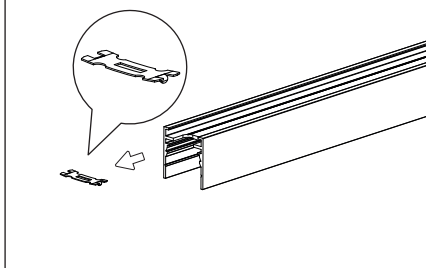

Mounting video

Abmessungen | Dimensions | Dimensioni | Medidas | Dimensions

MOVE IT 25S corner

MOVE IT 25 corner

MOVE IT 45 corner

Benötigte Werkzeuge | Required tools | Strumenti necessari | Herramientas necesarias | Outils nécessaires

Optional custom cut (direct channel only)

Aluminium channel

Powertrack

- DE Die Demontage erfolgt sinngemäß in umgekehrter Reihenfolge der Montage.
- EN The dismounting is proceeded in the reverse order of the mounting.
- IT Lo smontaggio si effettua nell'ordine inverso al montaggio.
- ES El desmontaje se realiza en el orden inverso al de montaje.
- FR Le démontage s'effectue dans l'ordre inverse du montage.