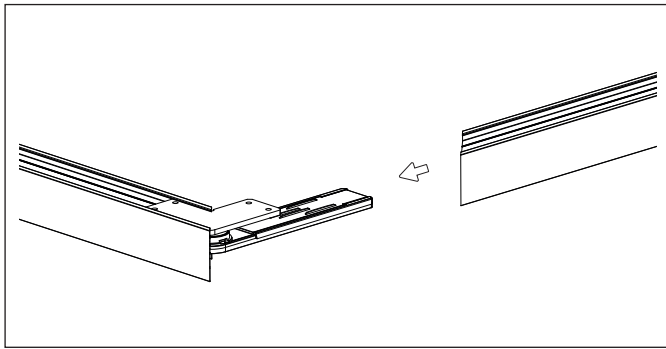

Mounting video

Abmessungen | Dimensions | Dimensioni | Medidas | Dimensions

MOVE IT 25S corner

MOVE IT 25 corner

MOVE IT 45 corner

Benötigte Werkzeuge | Required tools | Strumenti necessari | Herramientas necesarias | Outils nécessaires

Optional custom cut (direct channel only)

Aluminium channel

Powertrack

- DE Die Demontage erfolgt sinngemäß in umgekehrter Reihenfolge der Montage.
- EN The dismounting is proceeded in the reverse order of the mounting.
- IT Lo smontaggio si effettua nell'ordine inverso al montaggio.
- ES El desmontaje se realiza en el orden inverso al de montaje.
- FR Le démontage s'effectue dans l'ordre inverse du montage.