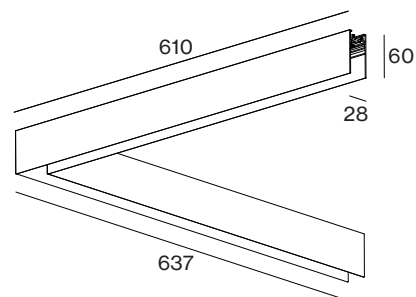

Mounting video

Abmessungen | Dimensions | Dimensioni | Medidas | Dimensions

MOVE IT 25S corner

MOVE IT 25 corner

MOVE IT 45 corner

Benötigte Werkzeuge | Required tools | Strumenti necessari | Herramientas necesarias | Outils nécessaires

Optional custom cut (direct channel only)

Aluminium channel

Powertrack

- DE Die Demontage erfolgt sinngemäß in umgekehrter Reihenfolge der Montage.
- EN The dismounting is proceeded in the reverse order of the mounting.
- IT Lo smontaggio si effettua nell'ordine inverso al montaggio.
- ES El desmontaje se realiza en el orden inverso al de montaje.
- FR Le démontage s'effectue dans l'ordre inverse du montage.