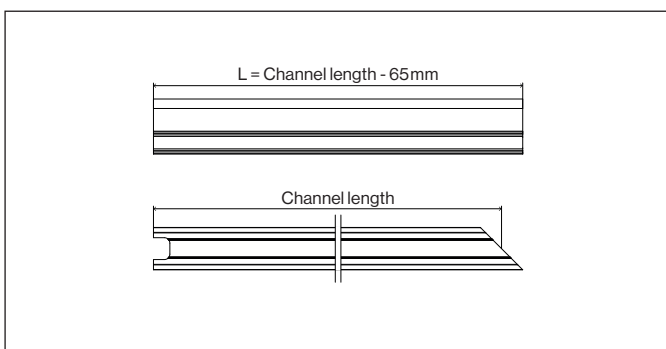

Mounting video

Abmessungen | Dimensions | Dimensioni | Medidas | Dimensions

MOVE IT 25S corner

MOVE IT 25 corner

MOVE IT 45 corner

Benötigte Werkzeuge | Required tools | Strumenti necessari | Herramientas necesarias | Outils nécessaires

Optional custom cut (direct channel only)

Aluminium channel

Powertrack

- DE Die Demontage erfolgt sinngemäß in umgekehrter Reihenfolge der Montage.
- EN The dismounting is proceeded in the reverse order of the mounting.
- IT Lo smontaggio si effettua nell'ordine inverso al montaggio.
- ES El desmontaje se realiza en el orden inverso al de montaje.
- FR Le démontage s'effectue dans l'ordre inverse du montage.